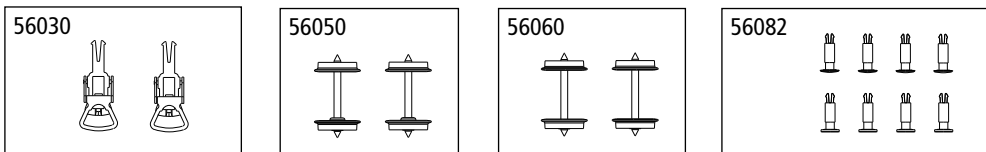

ERSATZTEILE

Spare parts · Pièces détachées · Parti di ricambio · Repuestos

配件 · Reserveonderdelen · Запасные части

Bei Ersatzteilanforderung bitte immer die vollständige Ersatzteil-Nr. angeben.
Hinweis: Für dieses Modell sind nur die unten aufgeführten Ersatzteile erhältlich!

Please order the wanted spare part with the complete spare part item number.
Note: Only the spare parts listed below are available for this model!

Pour commander des pièces de rechange, ne pas oublier de donner le Numéro d'Article de la pièce demandée. Note: Seules les pièces demandée sont disponibles pour ce modèle!

订购配件时请附上完整的配件号码。注：这个模型，只有以下配件可订购！