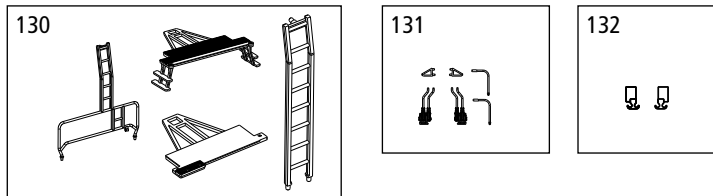

ERSATZTEILE

Spare parts · Pièces détachées · Parti di ricambio · Repuestos

配件 · Reserveonderdelen · Запасные части

Bei Ersatzteilanforderung bitte immer die vollständige Ersatzteil-Nr. angeben.
Hinweis: Für dieses Modell sind nur die unten aufgeführten Ersatzteile erhältlich!

Please order the wanted spare part with the complete spare part item number.
Note: Only the spare parts listed below are available for this model!

Pour commander des pièces de rechange, ne pas oublier de donner le Numéro d'Article de la pièce demandée. Note: Seules les pièces demandée sont disponibles pour ce modèle!

订购配件时请附上完整的配件号码。注：这个模型，只有以下配件可订购！